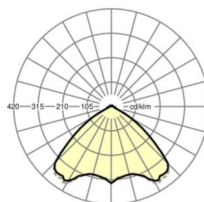

параметры

номер заказа	19482006010
код EAN	4020863405527
номер таможенного тарифа	94051190
Знак прохождения контроля	IP 64, класс защиты I, ENEC10 VDE, F, D, HACCP DIN10500/Food/IFS-пригодность для применения/BRC, Indoor, CE
Степень ударопрочности IK	IK03 (-20°C bis 45°C)
Температура окружения	ta -20°C в 45°C
Особые свойства	Готовность к IoT «Ready for IoT»
Гарантийный срок	5 лет
Государственные программы поддержки	BEG - государственные субсидии для энергосберегающих зданий (действительна только для Германии)

электротехника

Балласт	Электронный драйвер DALI2 (1 штука)
Мощность системы	26W
сетевое напряжение	230V/50Hz
автоматический предохранитель (пусковой ток)	13 штук/B10, 21 штук/B16, 21 штук/C10, 35 штук/C16
класс энергосбережения/Источник света	D

Оптика

Оснастка	LED, цветопередача/оттенок света CRI ≥ 80 / 4000K
Допуск для координаты цветности (MacAdam)	3SDCM
Фотобиологическая безопасность (светильник)	RG1
Номинальный световой поток	4408lm
Срок службы LED	50000h L80/B10 (T_c 45°C)
светоотдача светильников	172lm/W
Угол излучения	105° (C0) / 105° (C90)
UGR поп./вдоль	21.0 / 21.3

DEEP-LINK

<https://www.regiolum.de/ru/article/19482006010>

Ссылка	LED 4000lm 840
ηLB	100 %
Φ ↓/↑	98 % / 2 %
UGR поп./вдоль	21.0 / 21.3